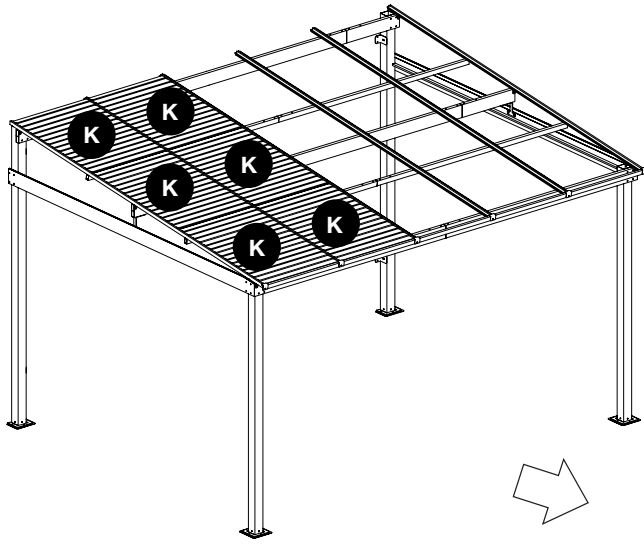

V1 X 12 (+2)

X X 32 (+3)

Y X 12 (+3)

Y1 X 24 (+4)

Y2 X 12 (+3)

Z X 1

I X 10 	J X 4 		
J1 X 4 	K X 15 		
K1a X 1 	K1b X 1 		
K2a X 1 	K2b X 1 		
K3a X 1 	K3b X 1 		
M X 1 	M1 X 1 	N X 2 	N1 X 4 
N2 X 2 	O X 2 	P X 12 	
P1 X 6 	P2 X 10 	RR X 34(+2) 	RR X 34(+2) optional  
Net  		Curtain   	

X x32

Px12

Vx24

V1 x12

I x 5

P2 x 6

Y x 6

Kx15

U1x20

J1x1

Y1x6

Ix5

P2x4

Yx4

**Register • Enregistrer • Regístrate
가리키다 • Registrieren**

ShelterLogic.com/product-registration