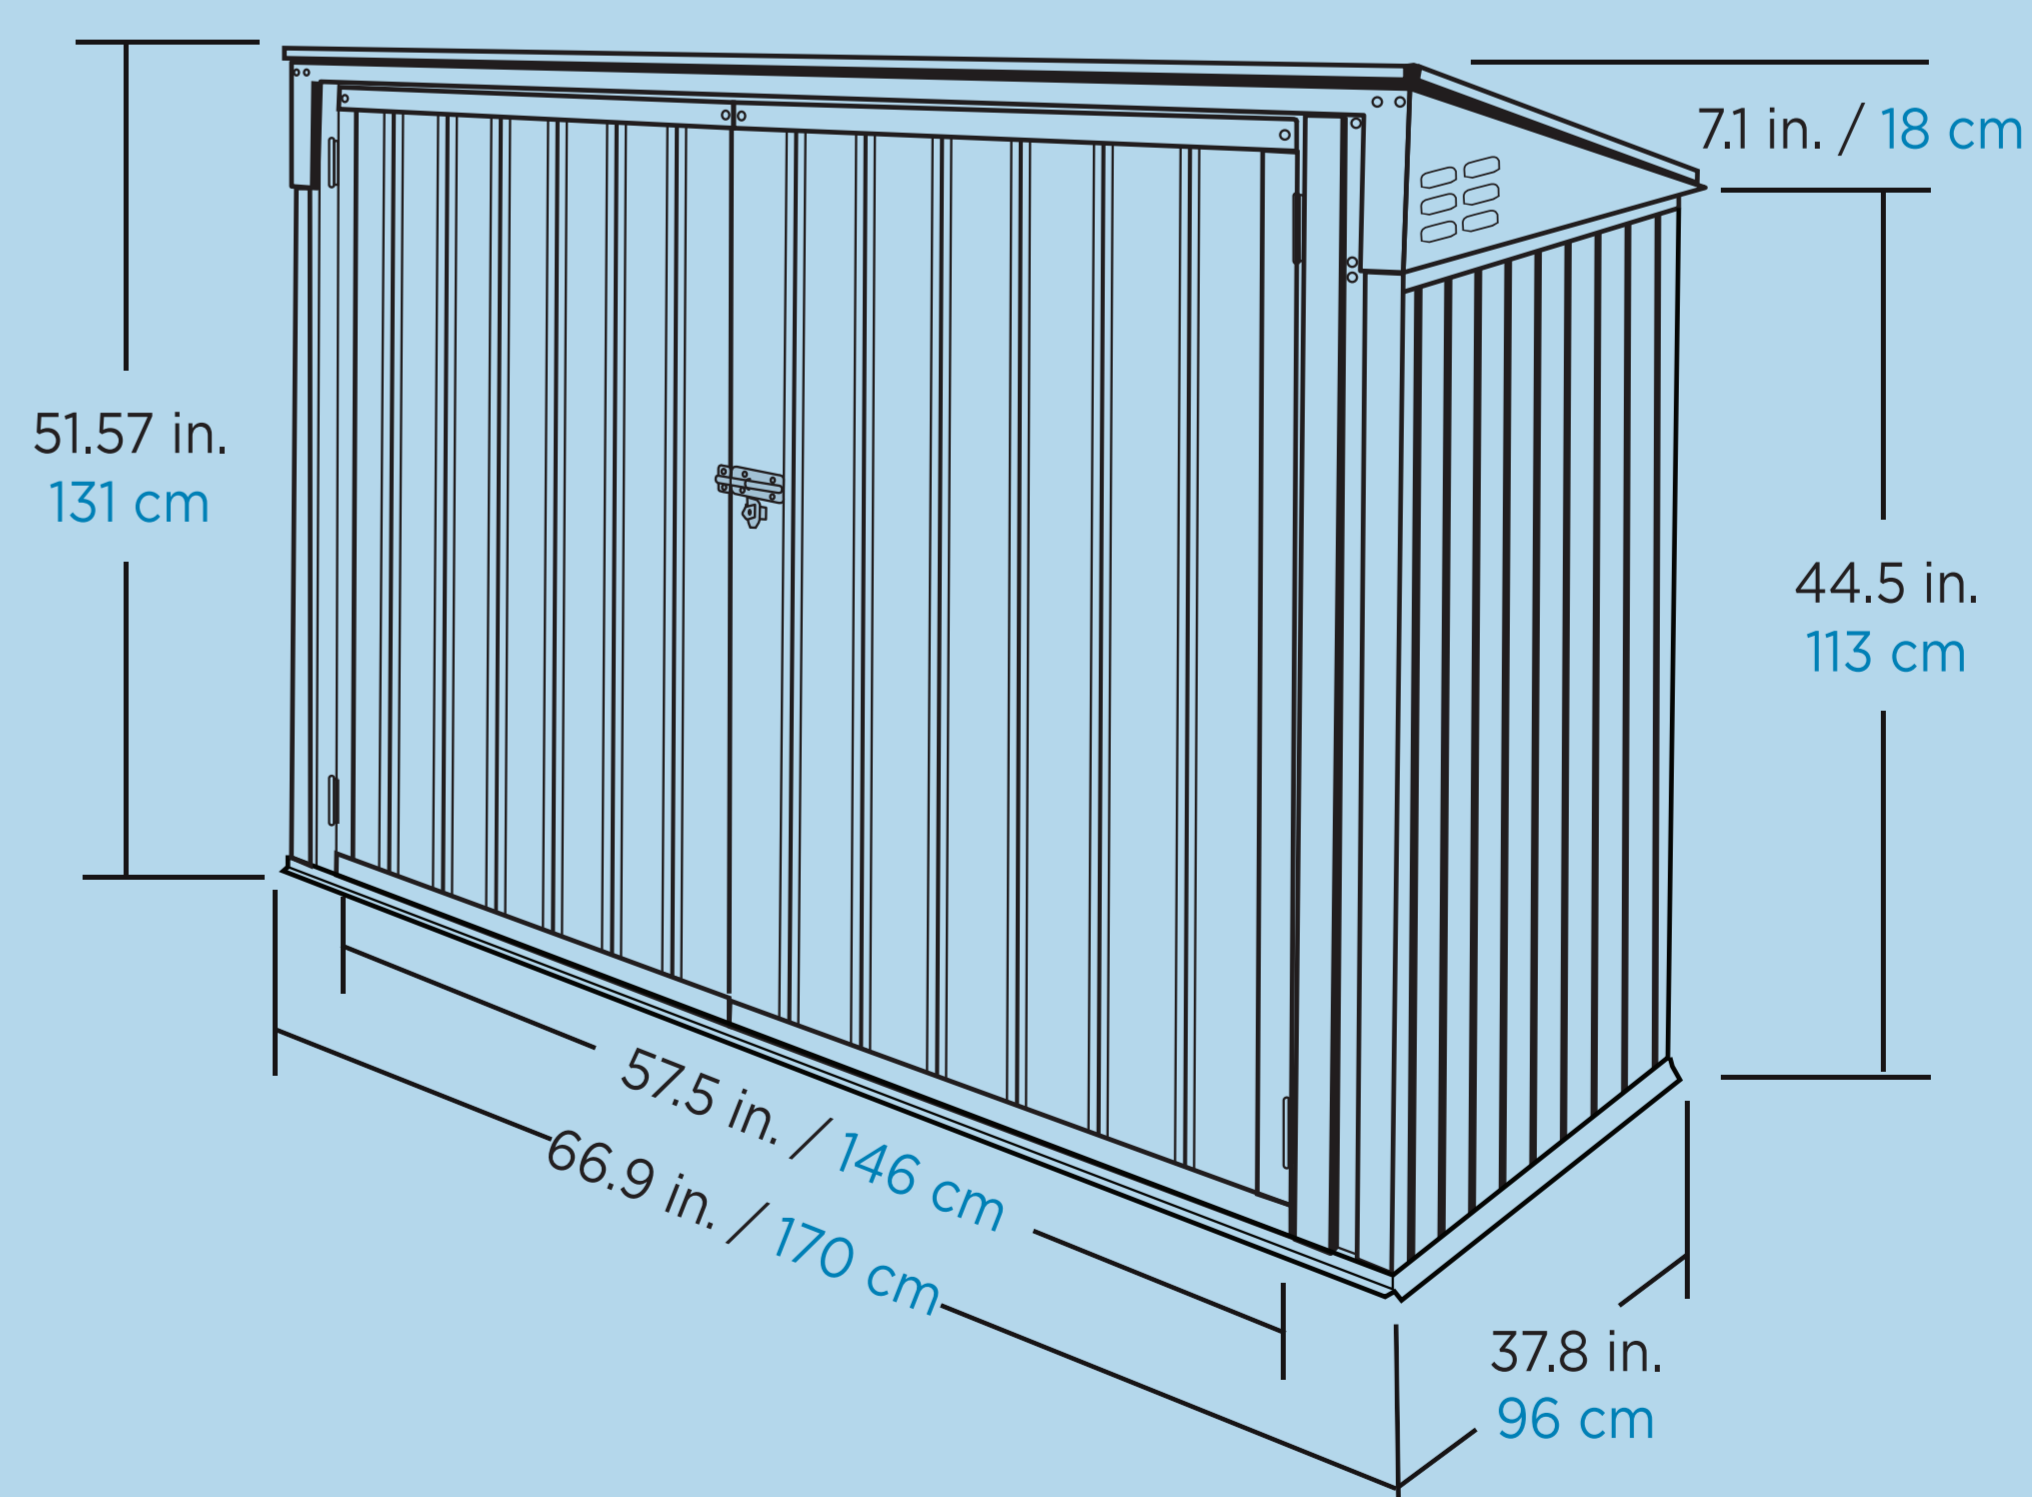

Tiene capacidad para dos botes de basura tamaño estándar de 96 galones / 360 litros.
Peut accueillir deux contenants à déchets d'une capacité de 96 gallons / 360 litres.
Fits 2 standard 96 gallon garbage cans.

6 x 3 ft.
1,8 x 0,9 m
Storboss™

Storboss™

6 x 3 ft.

1,8 x 0,9 m

Attractive storage option for garbage cans, recycling bins, bicycles, patio equipment and more.

Two lockable, wide swing doors allow easy entry and exit for stored items.

Une option d'entreposage propre et jolie pour les contenants à déchets, les bacs de recyclage, les vélos, les équipements de jardin et plus encore.

Deux grandes portes battantes verrouillables permettent une entrée et une sortie faciles pour les articles stockés.

Atractiva opción de almacenamiento para contenedores de basura, recipientes de reciclaje, bicicletas, equipos para jardín y más.

Dos puertas batientes anchas con erradura permiten una fácil entrada y salida de los artículos almacenados.

Vented sides to increase air flow.

Côtés ventilés pour augmenter le débit d'air.

Lados ventilados para aumentar el flujo de aire.

Pneumatic lifts to assist opening and closing the lid.

Élévateurs pneumatiques pour faciliter l'ouverture et la fermeture du couvercle

Elevadores neumáticos para ayudar a abrir y cerrar la tapa.

STB63

Fits 2 standard 96 gallon garbage cans.

Peut accueillir deux contenants à déchets d'une capacité de 96 gallons / 360 litres.

Tiene capacidad para dos botes de basura tamaño estándar de 96 galones / 360 litros.

Storboss™

6 x 3 ft.

1,8 x 0,9 m