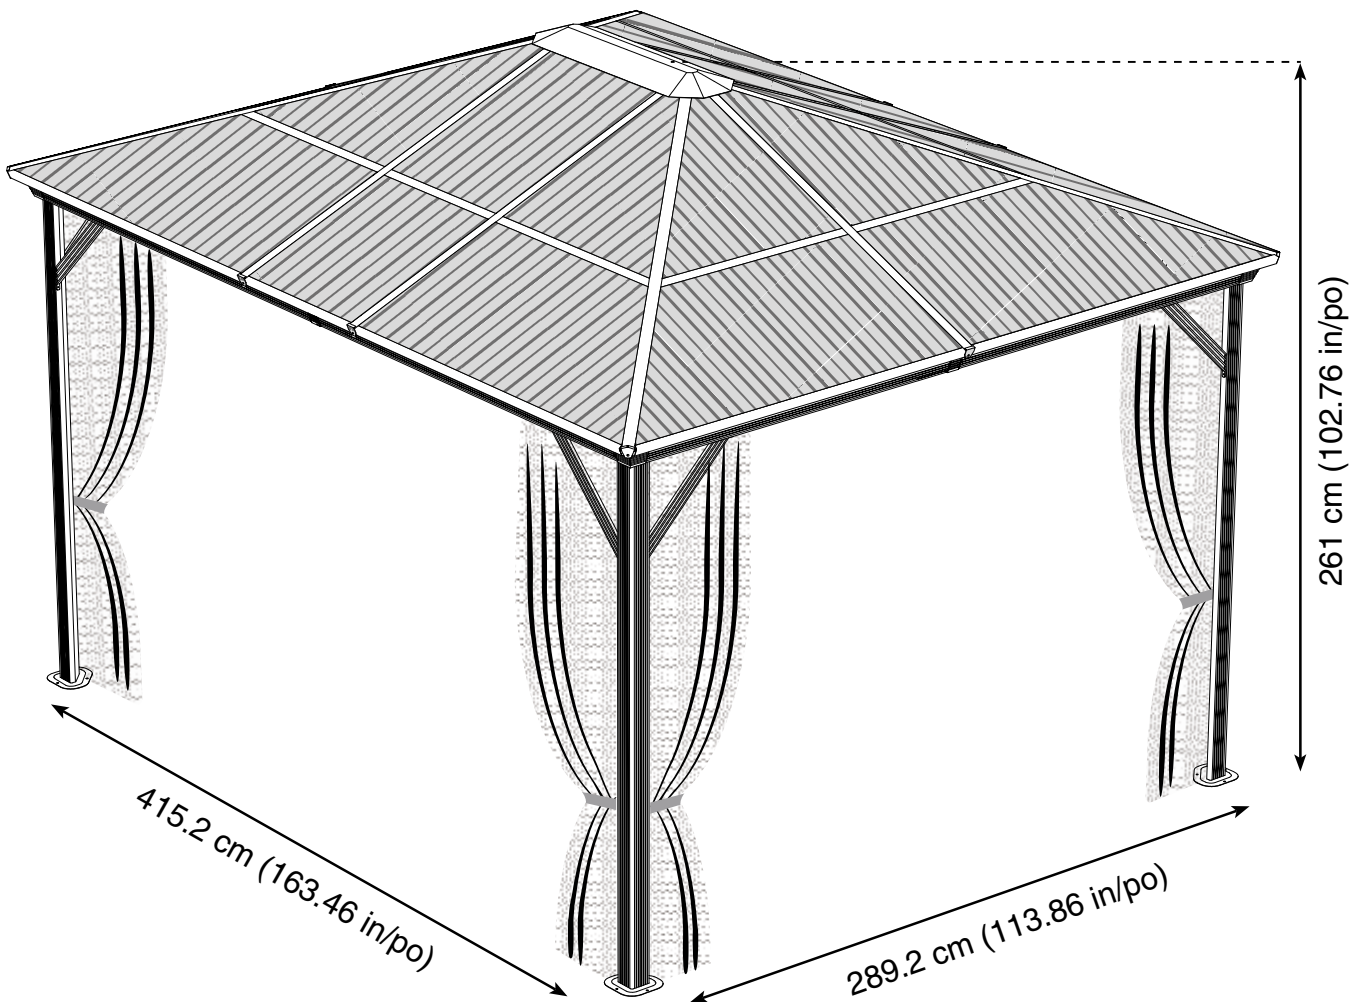

SOJAG

produits saisonniers • seasonal products

Sojag code: 314-9160734

CUP/UPC code: 772830160734

QUESTIONS? 1 866-901-1649

Assembly Manual / Guide d'assemblage / Manual de ensamblaje / 조립설명서 / Montageanleitung